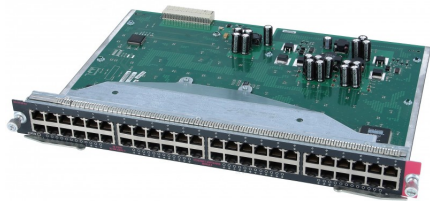

Cisco WS-X4148-RJ Technický list

Automatický modul Cisco WS-X4148-RJ Catalyst 4500 10/100, 48 portů (RJ-45)

WS-X4148-RJ

Automatický modul Cisco WS-X4148-RJ Catalyst 4500 10/100, 48 portů (RJ-45)

[Koupit nyní](#)