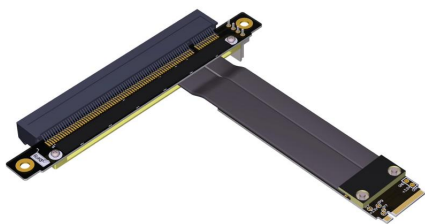

Cablexa P3-M2N-RX16F Technický list

Prodlužovací kabel M.2 NVMe samec na reverzní PCIe 3.0 x16 samice

P3-M2N-RX16F

Prodlužovací kabel M.2 NVMe samec na reverzní PCIe 3.0 x16 samice

[Koupit nyní](#)